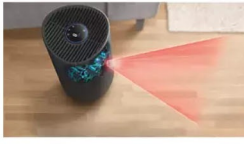

# Havayı 10 dakikadan kısa sürede temizler (1)

%99,9 oranında virüs, alerjen madde ve kirlenici madde giderme (3,4,7)

- 78 m<sup>3</sup>'e kadar odaları temizler
- HEPA ve Aktif karbon filtresi

- 300 m<sup>3</sup>/sa temiz hava hızı (CADR)

## Havadaki virüslerin ve aerosollerin %99,9'unu temizler

VitaShield teknolojisi, bilinen en küçük Koronavirüsten (6) daha küçük aerosoller ve parçacıkları yakalar. VitaShield'dan neredeyse hiçbir şey kaçamaz; virüsleri devre dışı bırakır ve içeride hapseder. Havadaki virüsleri ve aerosollerini %99,9 oranında havadan temizlemek üzere Airmid sağlık grubu tarafından bağımsız olarak test edilmiştir (2). Ayrıca koronavirüs açısından test edilmiştir (7).

## Akıllı hava temizleme için profesyonel sınıf sensörü

Profesyonel sınıf AeraSense sensörü, zararlı kirlenici maddeleri algılamak için havayı saniyede 1000 kez tam olarak tarar ve her ortam için doğru hızı akıllı bir şekilde seçer. Hava kalitesini gerçek zamanlı olarak görüntüleyerek alerjen ve PM2.5 seviyesini sayısal formda ve sezgisel bir renk halkasıyla gösterir.