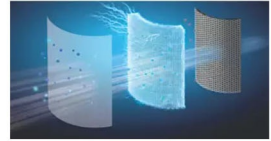

## Kolay bakım

Hava temizleyici, kompakt ve basit silindirik plastik gövde kullanılarak daha kolay temizlik için tasarlanmıştır. 3'ü 1 arada entegre filtre kullandığından her filtreyi ayrı ayrı değiştirmeniz gerekmez.

## Otomatik mod ve 4 manuel hız seviyesi

Ürününüzü akıllı otomatik modda çalıştırın veya 4 hız seviyesinden birini (Uyku, Hız 1, 2 ve Turbo) seçerek hava akışı ve ses seviyesini tamamen kontrol edin.

## 36 m<sup>2</sup>'ye kadar odaları tamamen temizler

Güçlü temiz hava akımını 300 m<sup>3</sup>/sa CADR (Temiz Hava Dağıtım Hızı) ile odanın her köşesine dağıtarak odaları tamamen temizler ve sizi bakteri, virüs, polen, toz, evcil hayvan kepeği, ev tozu, zararlı gazlar, koku ve diğer kirlenici maddelere karşı korur. Sistem, 20 m<sup>2</sup>'lik alanı sadece 10 dakikada temizler. (1)