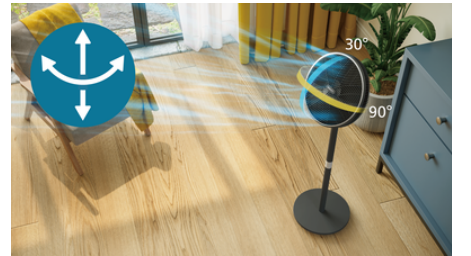

Salınımlı ve Eğilebilir

Her köşede ferahlatıcı esintiyi hissedin. Fanımız 30 derece eğilebilir ve otomatik olarak 90 derece döner. Böylece odanın tamamında hava akışı sağlar.