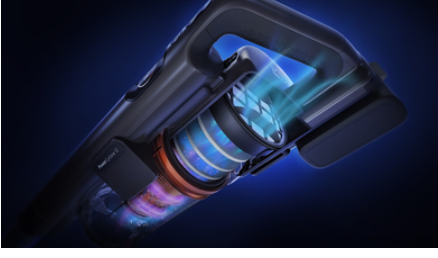

***** (13) IEC uyarınca turbo ayarında sert zeminlerde.

Önemli Noktalar

5 aşamalı filtreleme sistemi

5 aşamalı filtreleme sistemi ince toz ve alerjenleri %99' a varan oranda filtreler. Filtreleme sistemi: Aerodinamik Vorteks Teknolojisine sahip PowerCyclone 12 teknolojisi, 3 aşamalı köpük filtre ve elektret filtreden oluşur.

Görünmeyen tozu ve kiri ortaya çıkarır

Başlık, 6 LED ışığa ve seçili aksesuarlarda PrecisionLED Teknolojisine sahiptir ve zeminin ötesindeki görünmeyen tozu ve kiri ortaya çıkarmanızı sağlar.

Dijital ekran