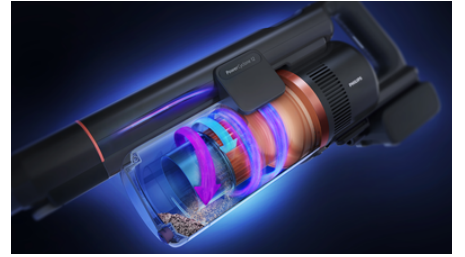

PowerCyclone 12

PowerCyclone 12: Minimum pil kullanımı ile maksimum oranda toz toplamak için akıllıca tasarlanmıştır (9)